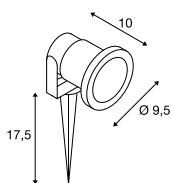

NAUTILUS 10
 SP, rond, QPAR51

SOCKET
INSIDE

BIG NAUTILUS
 SP, rond, QPAR51

SOCKET
INSIDE

Productspecificaties

 230 V ~ 50 Hz
 Materiaal: aluminium

Productspecificaties

 230 V ~ 50 Hz
 Materiaal: aluminium

Maattekening

Aanwijzing

 IP-randaardestekker
 incl. grondpin

Lichtbronadvies

 Led GU10 5,5 W 38°
 2700 K 400 lm
 6 kWh / 1000 h
 Art. nr. 1001030 | 17,00 EUR

 Led GU10 4 W 36°
 2700 K 300 lm
 4 kWh / 1000 h
 Art. nr. 1004972 | 5,95 EUR

Lichtbronspecificaties

 max. 35 W QPAR51
 L: max. 5,7 cm

Variant	Art. nr.	EUR
GU10 QPAR51		
■ grijs	227418	30,00

Maattekening

Aanwijzing

 IP-randaardestekker
 incl. grondpin

Lichtbronadvies

 Led GU10 5,5 W 38°
 2700 K 400 lm
 6 kWh / 1000 h
 Art. nr. 1001030 | 17,00 EUR

 Led GU10 4 W 36°
 3000 K 300 lm
 4 kWh / 1000 h
 Art. nr. 1004973 | 5,95 EUR

Lichtbronspecificaties

 max. 11 W QPAR51
 Ø: max. 5 cm L: max. 8,3 cm

Variant	Art. nr.	EUR
GU10 Led GU10 51 mm		
■ zwart	227410	35,00
GU10 Led GU10 51 mm		
■ bruin	1001964	35,00
GU10 Led GU10 51 mm		
■ groen	1001965	35,00