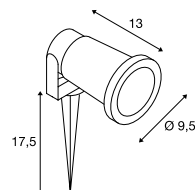

NAUTILUS 10
 SP, rond, QPAR51

SOCKET
INSIDE

BIG NAUTILUS
 SP, rond, QPAR51

SOCKET
INSIDE

Productspecificaties

 230 V ~ 50 Hz
 Materiaal: aluminium

Productspecificaties

 230 V ~ 50 Hz
 Materiaal: aluminium

Maattekening

Aanwijzing

 IP-randaardestekker
 incl. grondpin

Lichtbronadvies

 Led GU10 5,5 W 38°
 2700 K 400 lm
 6 kWh / 1000 h
 Art. nr. 1001030 | 17,00 EUR

 Led GU10 4 W 36°
 2700 K 300 lm
 4 kWh / 1000 h
 Art. nr. 1004972 | 5,95 EUR

Lichtbronspecificaties

 max. 35 W QPAR51
 L: max. 5,7 cm

Variant	Art. nr.	EUR
GU10 QPAR51		
■ grijs	227418	30,00

Maattekening

Aanwijzing

 IP-randaardestekker
 incl. grondpin

Lichtbronadvies

 Led GU10 5,5 W 38°
 2700 K 400 lm
 6 kWh / 1000 h
 Art. nr. 1001030 | 17,00 EUR

 Led GU10 4 W 36°
 3000 K 300 lm
 4 kWh / 1000 h
 Art. nr. 1004973 | 5,95 EUR

Lichtbronspecificaties

 max. 11 W QPAR51
 Ø: max. 5 cm L: max. 8,3 cm

Variant	Art. nr.	EUR
GU10 Led GU10 51 mm		
■ zwart	227410	35,00
GU10 Led GU10 51 mm		
■ bruin	1001964	35,00
GU10 Led GU10 51 mm		
■ groen	1001965	35,00